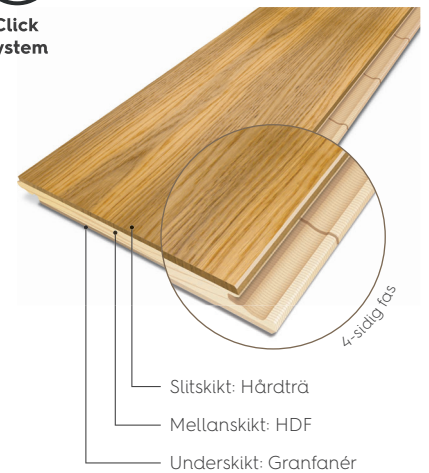

5G
Click
System